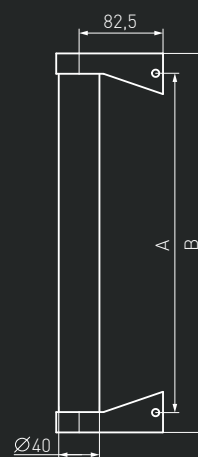

A	B
2061	2100
2261	2300
2461	2500

-N°: 104SS40M206210090

Pochwył na wymiar
 Custom Sized Stainless Steel Pull Handles available
 Poignées de tirage inox sur mesure
 Офисная ручка под размер

Pochwył ze stali nierdzewnej "SS40M" (INOX)