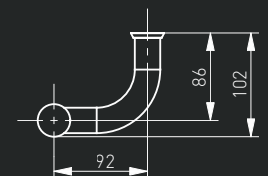

-N°: 114CW30050090

A	B
300	500
450	650
600	800
1200	1400
1300	1800

-N°: 104CW30050090

Pochwył ze stali nierdzewnej "CW" (INOX)

Szczotkowany / Brushed / Brossée / Шлифованная

Pochwył drzwiowy / Pull handle / Barre de tirage / Офисная ручка