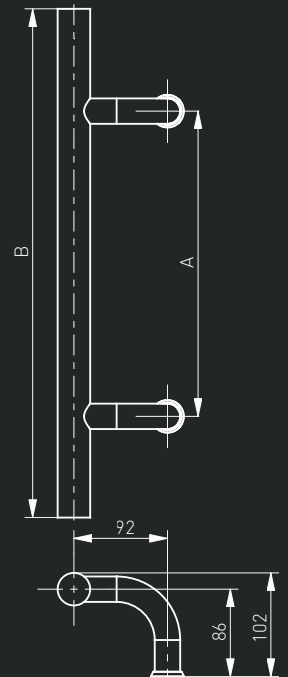

-N°: 114CW30050090

A	B
300	500
450	650
600	800
1200	1400
1300	1800

-N°: 104CW30050090

Pochwył ze stali nierdzewnej "CW" (INOX)

Szczotkowany / Brushed / Brossée / Шлифованная

Pochwył drzwiowy / Pull handle / Barre de tirage / Офисная ручка