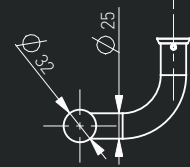

-N°: 114CW30050090

A	B
300	500
450	650
600	800
1200	1400
1300	1800

-N°: 104CW30050090

Pochwył ze stali nierdzewnej "CW" (INOX)

Szczotkowany / Brushed / Brossée / Шлифованная

Pochwył drzwiowy / Pull handle / Barre de tirage / Офисная ручка